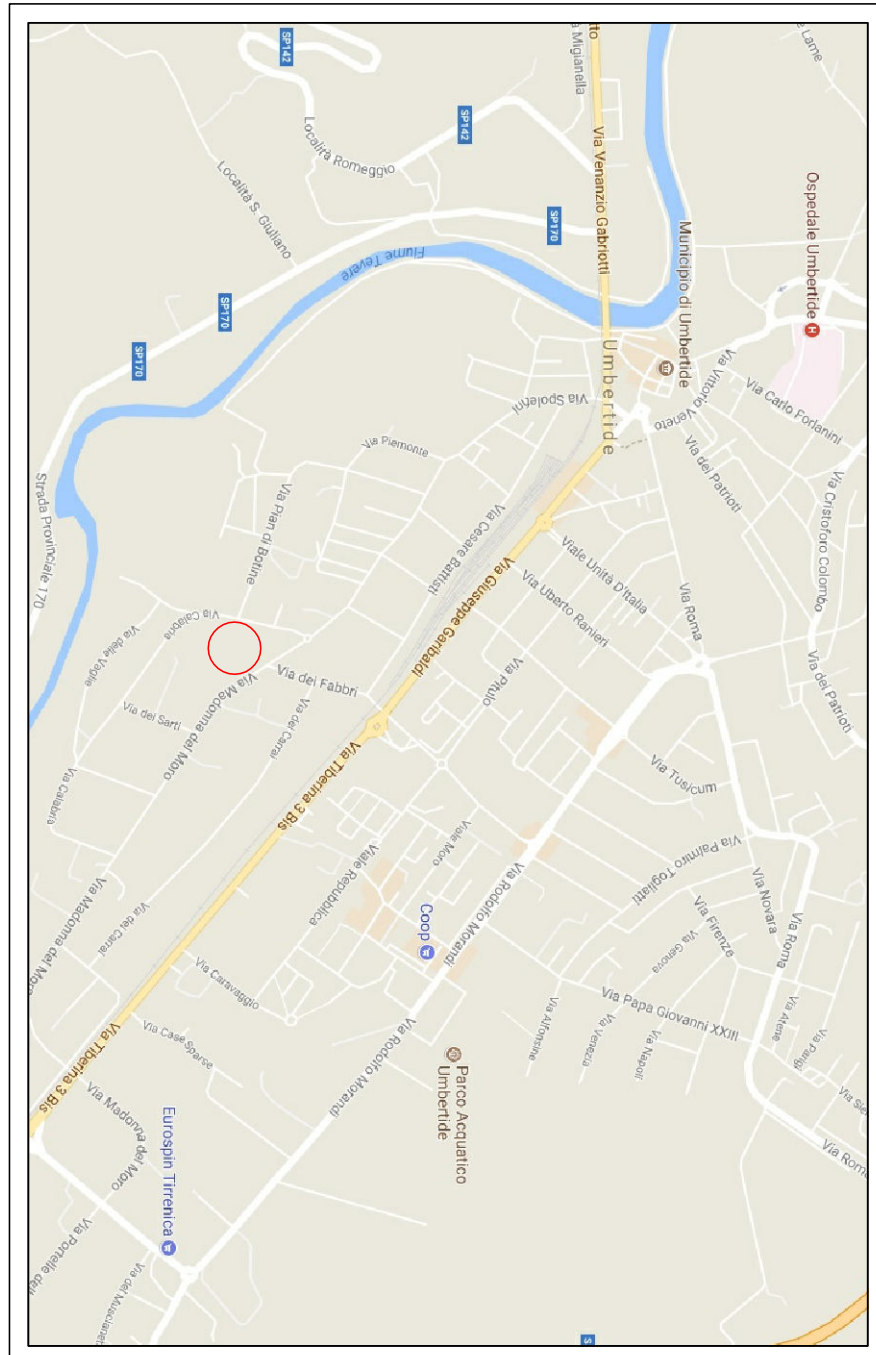

ALLEGATO

1

IMMOBILE "EX-FAGNUS" DI PROPRIETA' DI SVILUPPUMBRIA S.p.A.
COMUNE DI UMBERTIDE - LOCALITA' - AREA INDUSTRIALE- MADONNA DEL MORO

LOCALIZZAZIONE GEOGRAFICA