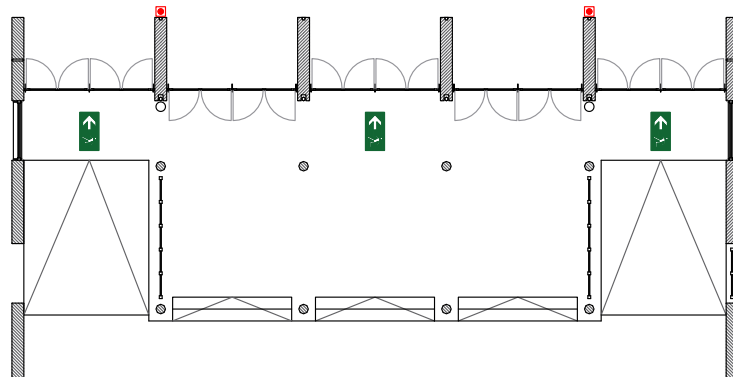

corsia 5 (min. 4,00 m)

corsia 1 (min. 4,00 m)

Italian Exhibition Group SpA	
LEGENDA / KEY	
	BOTOLA IDRANTE FIRE HYDRANT DOOR
	CARICO ACQUA / WATER SUPPLY SCARICO ACQUA / WATER DRAIN ARIA COMPRESSA COMPRESSED AIR SUPPLY
	ENERGIA ELETTRICA ELECTRICITY
	TELEFONO TELEPHON
	PILASTRO 50x50 cm 50x50 cm COLUMN
	PILASTRO 260x50 cm 260x50 cm COLUMN
	IDRANTE ANTINCENDIO LASCIARE ISPEZIONABILE FIRE HYDRANT BOX INSPECTABLE
	ALLARME ANTINCENDIO NON COPRIRE FIRE ALARM BUTTON DO NOT COVER
	PRESA SERVIZIO ALTEZZA 315 cm POWER SOCKET 315 cm HIGH
	INTERRUTTORI INFISSI FIXTURES SWITCHES
	USCITA DI SICUREZZA SECURITY EXIT