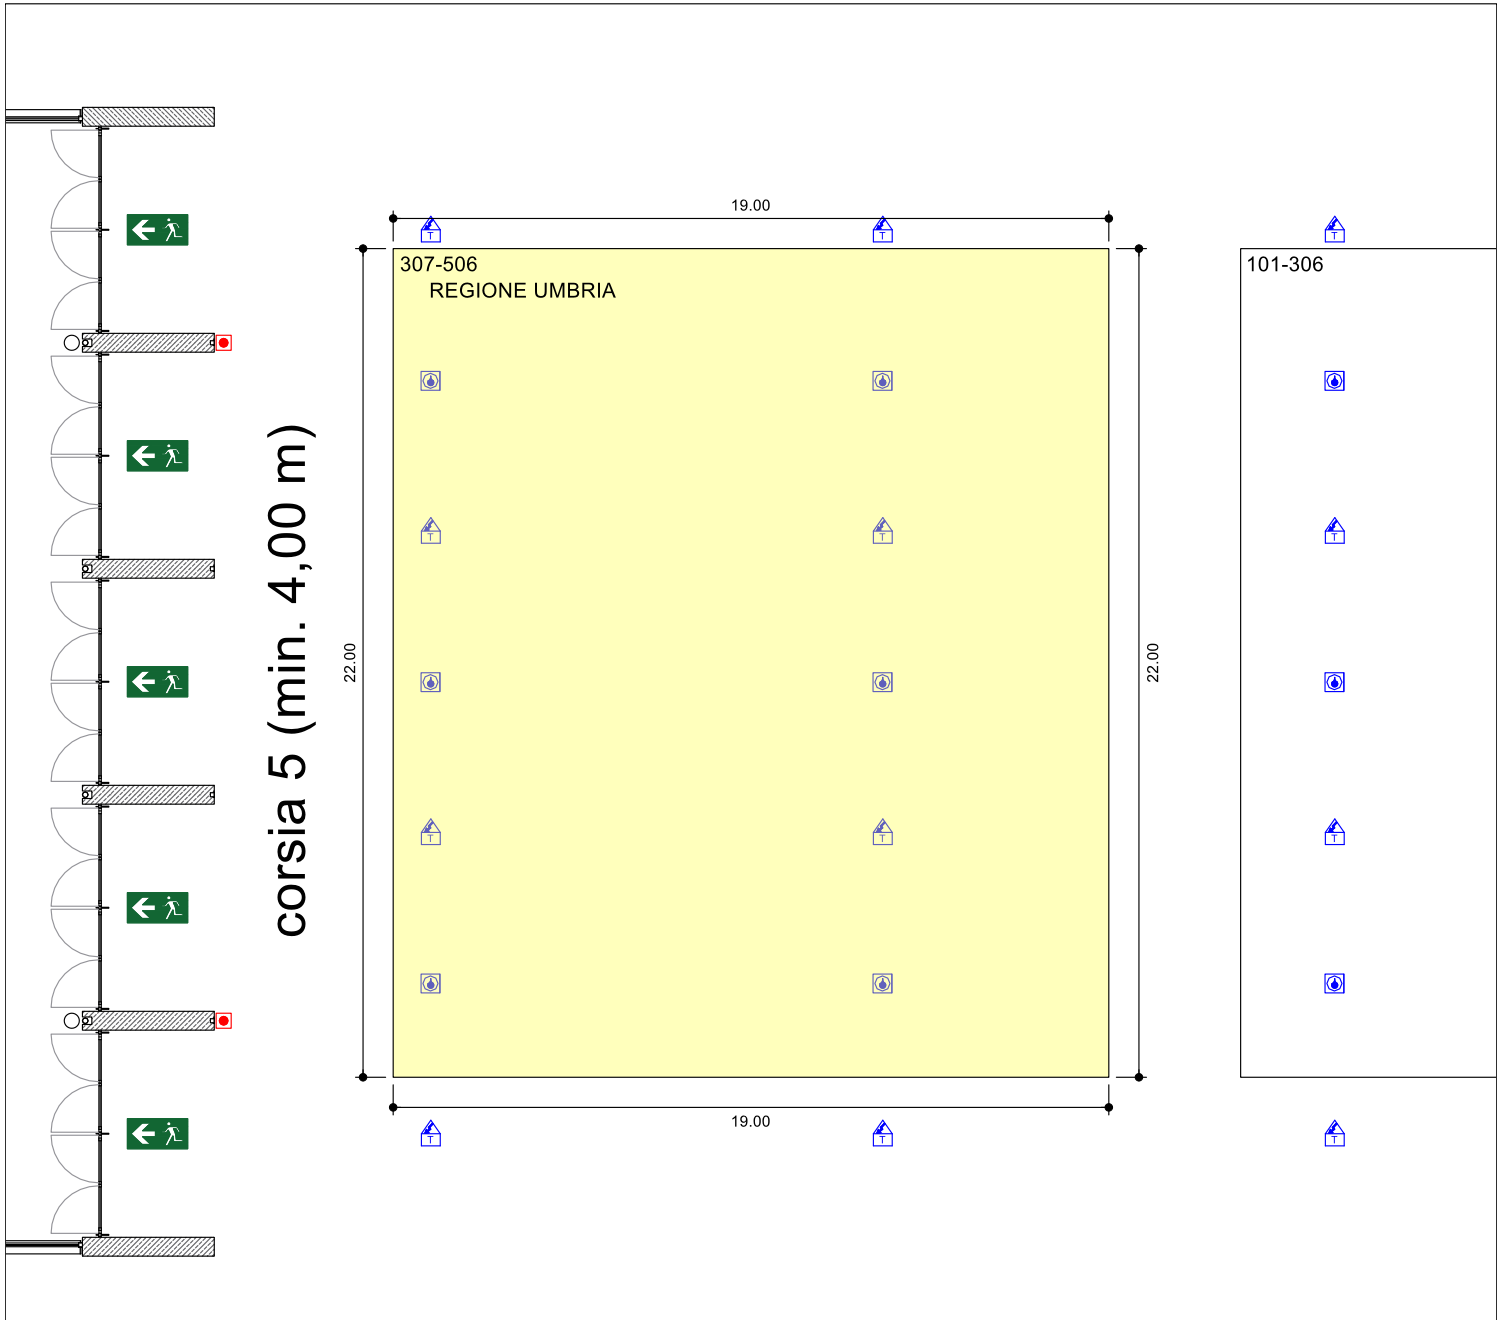

corsia 5 (min. 4,00 m)

corsia 1 (min. 4,00 m)

Italian Exhibition Group SpA	
LEGENDA / KEY	
	BOTOLA IDRANTE FIRE HYDRANT DOOR
	CARICO ACQUA / WATER SUPPLY SCARICO ACQUA / WATER DRAIN ARIA COMPRESSA COMPRESSED AIR SUPPLY
	ENERGIA ELETTRICA ELECTRICITY
	TELEFONO TELEPHON
	PILASTRO 50x50 cm 50x50 cm COLUMN
	PILASTRO 260x50 cm 260x50 cm COLUMN
	IDRANTE ANTINCENDIO LASCIARE ISPEZIONABILE FIRE HYDRANT BOX INSPECTABLE
	ALLARME ANTINCENDIO NON COPRIRE FIRE ALARM BUTTON DO NOT COVER
	PRESA SERVIZIO ALTEZZA 315 cm POWER SOCKET 315 cm HIGH
	INTERRUTTORI INFISSI FIXTURES SWITCHES
	USCITA DI SICUREZZA SECURITY EXIT